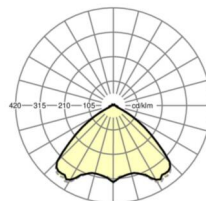

Механика

цвет корпуса	серебристый/ белый алюминий RAL 9006
размеры (LxWxH/ДxН)	1531mm x 55mm x 37mm
вес (нетто)	1.9kg
Вид монтажа	сборка трековых систем, световая структура

DEEP-LINK

<https://www.regiolum.de/ru/article/19480004085>

Ссылка	LED 4000lm 830
ηLB	100 %
Φ ↓/↑	98 % / 2 %
UGR поп./вдоль	20.8 / 21.1

размеры

L	1531 mm	Длина
B	55 mm	Ширина
H	37 mm	Высота