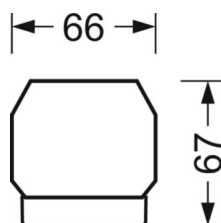

Механика

цвет корпуса	серебристый/ белый алюминий RAL 9006
размеры (LxWxH/ДxН)	1531mm x 55mm x 37mm
вес (нетто)	1.9kg
Вид монтажа	сборка трековых систем, световая структура

DEEP-LINK

<https://www.regiolum.de/ru/article/19480004085>

Ссылка	LED 4000lm 830
ηLB	100 %
Φ ↓/↑	98 % / 2 %
UGR поп./вдоль	20.8 / 21.1

размеры

L	1531 mm	Длина
B	55 mm	Ширина
H	37 mm	Высота