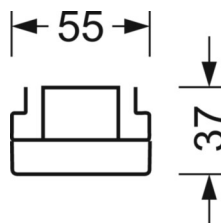

Механика

цвет корпуса	серебристый/ белый алюминий RAL 9006
размеры (LxWxH/ДxН)	1531mm x 55mm x 37mm
вес (нетто)	1.9kg
Вид монтажа	сборка трековых систем, световая структура

DEEP-LINK

<https://www.regiolum.de/ru/article/19480004085>

Ссылка	LED 4000lm 830
ηLB	100 %
Φ ↓/↑	98 % / 2 %
UGR поп./вдоль	20.8 / 21.1

размеры

L	1531 mm	Длина
B	55 mm	Ширина
H	37 mm	Высота